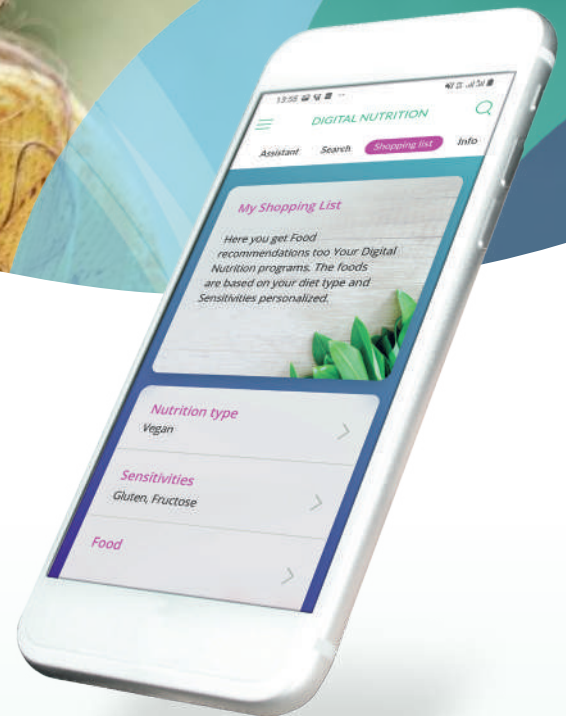

Healy™ Digital Nutrition App (DNA*)

Encuentra los nutrientes que te dan vitalidad

- La Digital Nutrition Application (DNA) selecciona programas Healy de frecuencia de microcorriente individualizada (IMF) para favorecer la armonización de tu campo bioenergético.
- Crea listas de alimentos y recetas que contienen de forma natural los ingredientes que se ajustan a tu perfil nutricional.
- Los programas Healy DNA contienen frecuencias de resonancia para vitaminas y minerales concretos.

Digital
Nutrition
App

Complementa una alimentación sana y equilibrada.

Cómo conseguir los programas Healy DNA*

La DNA requiere una suscripción mensual**.

El usuario recibe:

- Programas IMF para 72 combinaciones de sustancias para temas como el cabello, el rendimiento, la flexibilidad, etc.
- La Healy Digital Nutrition App emplea la HealAdvisor Cloud para determinar tu tipo nutricional, identificar tu perfil alimentario personal y buscar recomendaciones de programas IMF adecuados para armonizar tu campo bioenergético. Tu suscripción mensual mantiene estas recomendaciones siempre actualizadas.
- Creación de listas de la compra personalizadas para los productos alimentarios adecuados.

** «DNA» significa «Digital Nutrition App» y no debe confundirse con las pruebas genéticas (ADN), que Healy no proporciona.

HealAdvisor Cloud

Tu conexión personal

Un sistema integrado para tu bienestar, condición física y vitalidad. Mucho más que la suma de sus componentes.